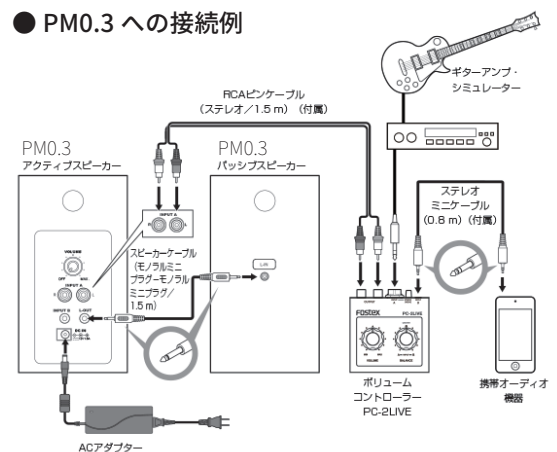

#### ■使用上の注意点

※ギターを直接接続することはできません。ギター・アンプ・シミュレーターやエフェクター等のラインレベルの出力が可能な機器を通して接続してください。  
 ※バランス調整は接続する再生機器の出力レベルによって、どちらか一方の入力に回しきった場合でも若干の音が漏れ聞こえる事がございます。

### 関連新製品情報

**NEW**  
**PM30G**  
*Players' Monitor*

2015年6月下旬発売予定  
 標準価格：¥19,800+消費税

**ギター・アンプ・シミュレーターのサウンドを忠実に再生するモニター指向のアクティブ・スピーカー。**

15W+15Wデジタルアンプとレーザー調シート貼り木製キャビネットに厚手グリルネットを採用。コンパクトなボディで迫力ある低音と豊かな響きを実現。PC-2LIVEが標準付属。

### ●PM0.3への接続例

PC-2LIVEのINPUT Aにギター・アンプ・シミュレーターを接続。INPUT Bには携帯プレーヤー等を接続。OUTPUTを弊社PM0.3などのアクティブ・スピーカーのINPUTへ接続。バランスノブでINPUT A/Bの音量差を、ボリュームノブで全体の音量を調整します。