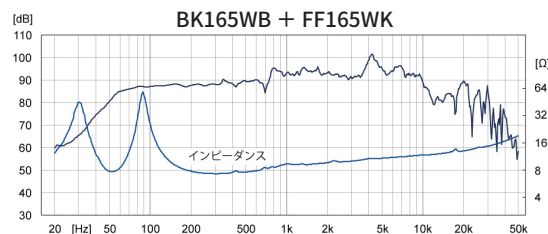

※製品の仕様および外観などは、改良のため将来予告なく変更することがあります。