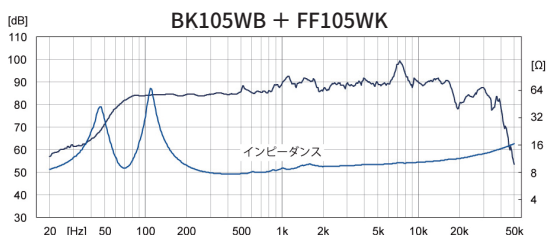

※製品の仕様および外観などは、改良のため将来予告なく変更することがあります。