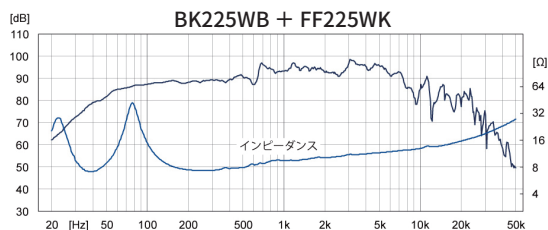

※製品の仕様および外観などは、改良のため将来予告なく変更することがあります。