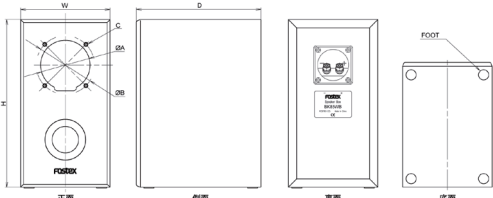

●バツフル穴寸法

	BK85WB	BK105WB	BK125WB	BK165WB	BK225WB
バツフル穴寸法(ΦA)	Φ73	Φ93	Φ104	Φ151	Φ185
取付穴ピッチ(ΦB)	Φ86	Φ115	—	—	—
取付ネジ径(C)*	M4	M4	—	—	—

*BK125WB、BK165WB、BK225WBには、取り付けネジ位置の異なるスピーカーユニットに対応するため、取り付け用ネジを付けていません。

●仕様／周波数特性

■BK85WB

形式	バスレフ型
外形寸法	132(W)×247(H)×184(D)mm(ターミナル含む)
質量	約1.7kg
材料	MDF t15/12(バツフル/裏板)、パーティクルボード t12(天地側面)
仕上げ	バツフル板:マットブラック、天地側面:ライトウォールナット、裏面:黒着色
内容量	3.5L
fb	92Hz
適合UNIT	FF85WK(推奨)、FE83En

■BK105WB

形式	バスレフ型
外形寸法	152(W)×288(H)×227(D)mm(ターミナル含む)
質量	約2.4kg
材料	MDF t15/12(バツフル/裏板)、パーティクルボード t12(天地側面)
仕上げ	バツフル板:マットブラック、天地側面:ライトウォールナット、裏面:黒着色
内容量	6.0L
fb	72Hz
適合UNIT	FF105WK(推奨)、FE103En

■BK125WB

形式	バスレフ型
外形寸法	172(W)×326(H)×253(D)mm(ターミナル含む)
質量	約3.4kg
材料	MDF t18/12(バツフル/裏板)、パーティクルボード t15(天地側面)
仕上げ	バツフル板:マットブラック、天地側面:ライトウォールナット、裏面:黒着色
内容量	9.0L
fb	57Hz
適合UNIT	FF125WK(推奨)、FE126En

■BK165WB

形式	バスレフ型
外形寸法	230(W)×410(H)×278(D)mm(ターミナル含む)
質量	約5.6kg
材料	MDF t21/15(バツフル/裏板)、パーティクルボード t15(天地側面)
仕上げ	バツフル板:マットブラック、天地側面:ライトウォールナット、裏面:黒着色
内容量	18.0L
fb	54Hz
適合UNIT	FF165WK(推奨)、FE166En

■BK225WB