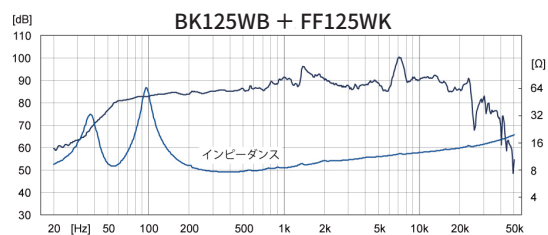

※製品の仕様および外観などは、改良のため将来予告なく変更することがあります。