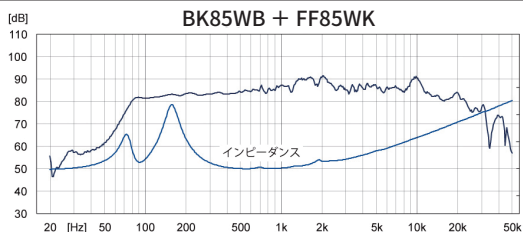

※製品の仕様および外観などは、改良のため将来予告なく変更することがあります。