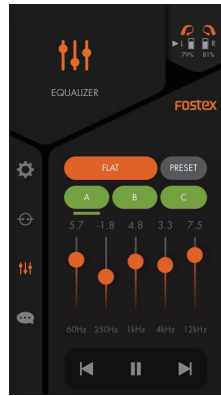

(※)すべてのMMCX、その他タイプのイヤホンの接続を保証するものではありません。他社製品との接続は自己責任にてご使用ください。

フレキシブル・ショート・ケーブルは、耳周りの様々な形状に合わせて固定することが可能。メガネとの併用時なども、ケーブルを適度に変形させ、ツルを除けるようにケーブル形状を整え固定することで、快適にご使用いただけます。

イヤホン部に採用された、φ 6mm サイズとは思えないダイナミック型ならではの広帯域再生と迫力を堪能できる、モジュール構造の自社開発ドライバーユニット。

バッテリーを搭載し、満充電時にイヤホン本体を約 3 回充電することができる充電ケースを付属。USB Type-C ポートを採用。

- TM2/TM2C専用アプリケーション「TM Sound Support」を使用することで、外音取り込み機能、5バンドイコライザー調整機能、ボイスアシスタント呼び出し機能等を使用可能。

■主な仕様

▶ Bluetooth 仕様

- ・ファームウェア ver.: Bluetooth ver.5.0
- ・出力クラス: Class2
- ・通信方式: FHSS (周波数ホッピング方式)
- ・通信距離: 約10m
- ・周波数帯域: 2.4 GHz (2402 ~ 2480MHz)
- ・対応プロファイル: A2DP 1.3, AVRCP 1.6, HSP 1.2, HFP 1.7
- ・対応コーデック: AAC, apt-X, SBC
- ・対応コンテンツ保護: SCMS-T方式
- ・伝送帯域 (A2DP): 20Hz ~ 20kHz