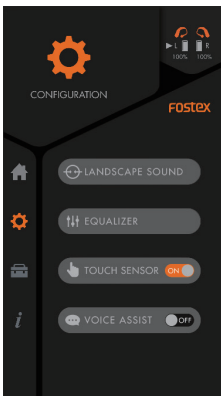

- ●TM2/TM2C専用アプリケーション「TM Sound Support」を使用することで、外音取り込み機能、5バンドイコライザー調整機能、ボイスアシスタント呼び出し機能等を使用可能。

■主な仕様

▶ Bluetooth 仕様

- ・ファームウェア ver.: Bluetooth ver.5.0
- ・出力クラス: Class2
- ・通信方式: FHSS (周波数ホッピング方式)
- ・通信距離: 約10m
- ・周波数帯域: 2.4 GHz (2402 ~ 2480MHz)
- ・対応プロファイル: A2DP 1.3, AVRCP 1.6, HSP 1.2, HFP 1.7
- ・対応コーデック: AAC, apt-X, SBC
- ・対応コンテンツ保護: SCMS-T方式
- ・伝送帯域 (A2DP): 20Hz ~ 20kHz

▶ オーディオ仕様 (イヤホン単体仕様)

- ・型式: ダイナミック型
- ・ドライバユニット: 口径6mm
- ・再生周波数帯域: 10Hz~40kHz
- ・インピーダンス: 16 Ω
- ・外形寸法: W21.6×D14.6×H6.5 (mm)

▶ マイクホン仕様

- ・形式: MEMS
- ・指向特性: 全指向性 / CVCノイズキャンセリング搭載

▶ リモコン仕様

- ・音楽再生操作: 再生、一時停止、曲送り、曲戻し、頭出し、早送り、音量調整
- ・通話操作: 受話、受話切り

▶ 充電ケース仕様

- ・入力ポート: USB (type-C)
- ・充電時間: 約1時間30分 (満充電)
- ・外形寸法: W138×D67×H35
- ・質量: 138g (TM2C本体除く)
- その他
  - ・本体外形寸法: W40.2×D48.2×H8.8 (mm)
  - ・本体質量: 11g×2 (フレキシブルショートケーブル、イヤホン含む)
  - ・本体電源: DC3.7V 内蔵充電式リチウムイオン電池
  - ・本体充電時間: 約1時間30分 (満充電)
  - ・連続再生 / 通話時間: 最大約10時間 (充電ケース併用最大約40時間)
  - ・防水保護等級: IPX5 (本体のみ適合)

▶ 付属品

- ・充電専用USBケーブル (USB Type-A → USB Type-C)
- ・イヤピース (S, M, L: Mサイズ装着済み)
- ・PUレザーポーチ
- ・ロゴステッカー
- ・安全上のご注意兼保証書

※ Bluetooth® およびロゴは、Bluetooth SIG, Inc. の登録商標であり、ライセンスに基づき使用しています。

※ Qualcomm aptX および Qualcomm TrueWireless は、Qualcomm Technologies, Inc. またはその子会社の製品です。Qualcomm は米国および他の国々で登録された Qualcomm Incorporated の商標です。Qualcomm TrueWireless は米国および他の国々で登録された Qualcomm Incorporated の商標です。aptX は米国および他の国々で登録された Qualcomm Technologies International, Ltd. の商標で、許可を受けて使用しています。

※ app store は apple inc. のサービスマークです。 ※ Google Play ロゴは、Google LLC の登録商標です。 ※ FitEar® は、須山歯研株式会社の登録商標です。

※ 製品の仕様および外観などは、改良のため将来予告なく変更することがあります。 ※ 製品の色は、撮影・印刷の関係で実際の色と異なって見えることがあります。

■ TM2/TM2C専用アクセサリ：フレキシブル・ショート・ケーブル (4タイプ) 好評発売中

各機種：オープン価格

MMCX タイプ (ペア)

※ TM2 同梱品と同仕様

型番: ET-TM2MMCX
JAN: 4995090308630
長さ: 約 30 mm
質量: 3.93g

FitEar 2pin タイプ (ペア)

型番: ET-TM2F2P
JAN: 4995090308623
長さ: 約 30mm
質量: 3.78g

CIEM2pin タイプ (ペア)

型番: ET-TM2C2P
JAN: 4995090308616
長さ: 約 30mm
質量: 4.13g

A2DCpin タイプ (ペア)

型番: ET-TM2ATC
JAN: 4995090308883
長さ: 約 30mm
質量: 3.89g

※ 製品の仕様および外観などは、改良のため将来予告なく変更することがあります。 ※ 製品の色は、撮影・印刷の関係で実際の色と異なって見えることがあります。

※ A2DC は株式会社オーディオテクニカの商標または登録商標です。また、すべての A2DC コネクタ採用のイヤホンとの接続を保証するものではありません。