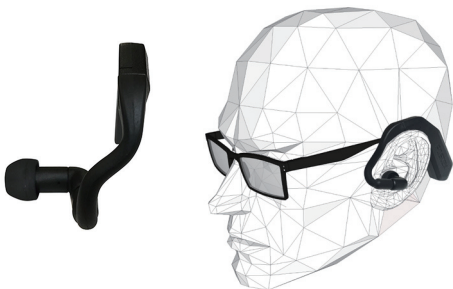

■製品概要

TM2C は、タッチセンサーとマルチボタンの二つの操作部を備える Bluetooth® 受信機本体と、様々な耳周りの形状に合わせてケーブルを整え固定することができる着脱式フレキシブル・ショート・ケーブル、自社開発の高性能φ 6mm ドライバーを搭載した MMCX コネクタ採用の着脱式イヤホンの 3 パーツ構成から成る、イヤーフックタイプの完全ワイヤレス・ステレオ・イヤホンです。好評を博した初代 TM2 の機能を引継ぎ、新たにバッテリーを内蔵した充電ケースを付属したりリニューアル・バージョンです。専用に設計された着脱式フレキシブル・ショート・ケーブルは、標準で付属する MMCX タイプの他、付け替えられるイヤホンの幅が広がる 2 種類のカスタム・イヤホン用の 2pin タイプと A2DC タイプの計 4 種類をオプションとして揃え、様々なイヤホンの完全ワイヤレス化を実現します。

後部のマルチボタン

分離する 3 パーツ構成

様々なサイズのイヤホンを収納可能なスペースを設けたバッテリー搭載専用充電ケースを付属

■主な特長

- Qualcomm®最新チップセットQCC3026採用。Bluetooth®5.0に対応し安定の接続環境を提供。
- 高音質伝送を可能とするQualcomm® aptX™ audio、およびAAC、SBCコーデックに対応。
- 外れにくいイヤーフック式を採用。タッチセンサー（音量調整、早送り／コマ送り操作）とマルチボタン（音楽再生操作／通話操作）との2通り操作方法を採用。
- MMCX タイプの着脱式フレキシブル・ショート・ケーブルを標準装備。耳周りの様々な形状に合わせて、最適なポジションに整え固定することができ、快適な装着感を実現。また、お気に入りのMMCXタイプのイヤホンに付け替えることで、完全ワイヤレス・イヤホンとして使用可能(※)
- 自社開発による高性能φ 6mm ダイナミック型ドライバー・ユニットを採用。サイズを感じさせないダイナミック型ならではの広帯域再生と迫力を堪能できるミニマル・デザインのMMCXコネクタ採用の着脱式イヤホンを標準装備。
- 防水性能等級IPX5を有し、雨、汗等の生活防水に対応。
- USB Type-Cポート搭載のバッテリー内蔵充電ケースを付属。本体との組み合わせにより約40時間再生を実現。

(※)すべてのMMCX、その他タイプのイヤホンの接続を保証するものではありません。他社製品との接続は自己責任にてご使用ください。

フレキシブル・ショート・ケーブルは、耳周りの様々な形状に合わせて固定することが可能。メガネとの併用時なども、ケーブルを適度に変形させ、ツルを除けるようにケーブル形状を整え固定することで、快適にご使用いただけます。

イヤホン部に採用された、φ 6mm サイズとは思えないダイナミック型ならではの広帯域再生と迫力を堪能できる、モジュール構造の自社開発ドライバーユニット。